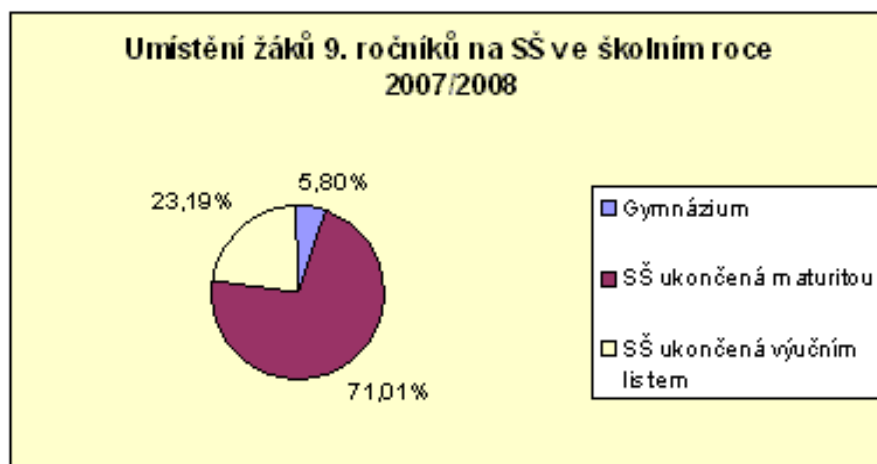

Umístění žáků na střední školy v roce 2008

9.ročník	69 žáků	100 %
maturita	53 žáků	tj. 77%
výuční list	16 žáků	tj. 23%

Gymnázium	4 žáci	tj. 5,80%
SOŠ ukončená maturitou	49 žáků	tj. 71,01%
SOŠ ukončená výučním listem	16 žáků	tj. 23,19%